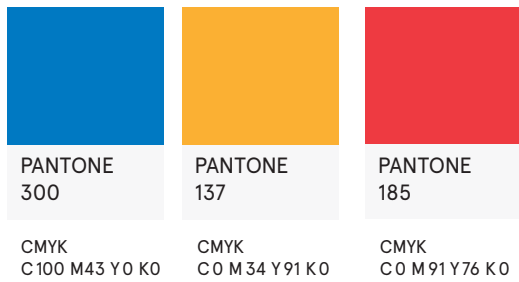

APPLICATIONS

COULEURS OFFICIELLES

Note : le jaune 137, lorsqu'utilisé en fond de couleur, est modifié pour le PMS 129

ZONE DE DÉGAGEMENT RECOMMANDÉE AUTOUR DU LOGO

TYPOGRAPHIE